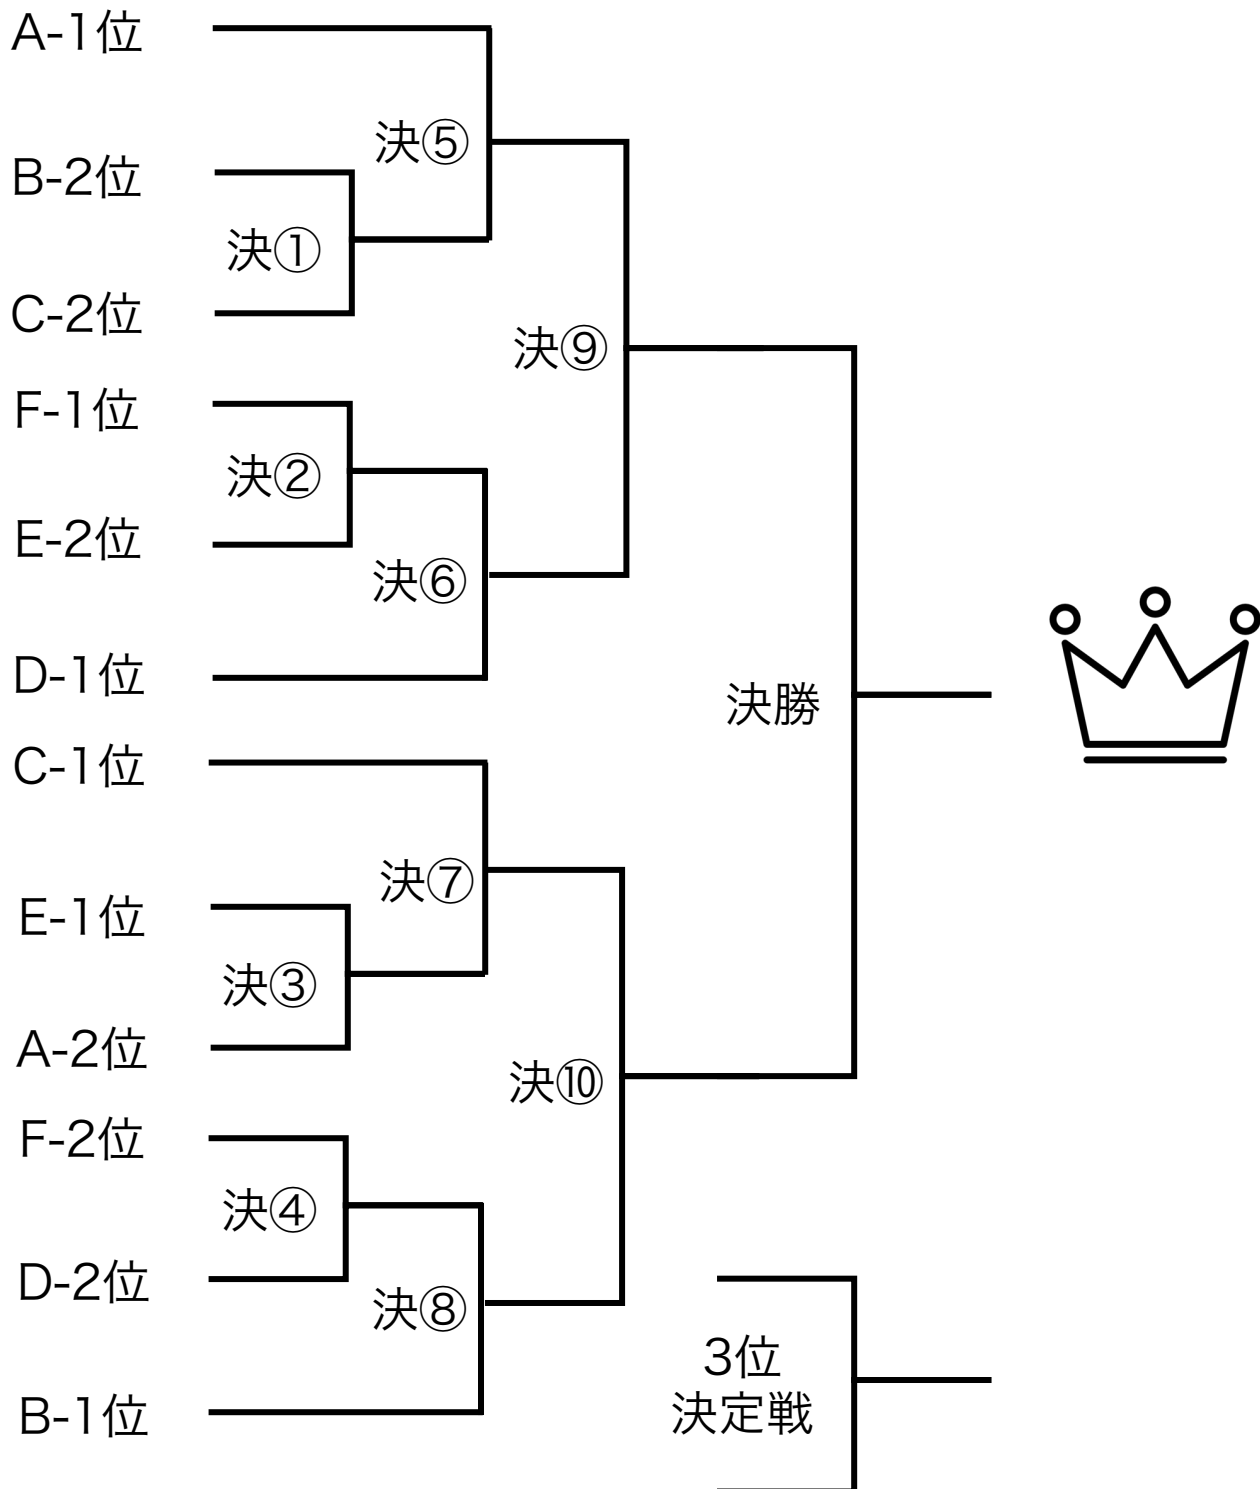

予選リーグ 組み合わせ

3名×6ブロック

Aブロック	1	2	3	順位
1				
2				
3				

Bブロック	1	2	3	順位
1				
2				
3				

Cブロック	1	2	3	順位
1				
2				
3				

Dブロック	1	2	3	順位
1				
2				
3				

Eブロック	1	2	3	順位
1				
2				
3				

Fブロック	1	2	3	順位
1				
2				
3				

★決勝トーナメント
各ブロック1・2位上がり
※1回戦負けはコンソレへ

★コンソレーション

各ブロック3位+決勝トー1回戦敗退

■ 進行表

9:00~16:00 6面全面

 =新球
相手が初戦&
決トーベスト4以上

リーグ戦

	コート1	コート2	コート3	コート4	コート5	コート6
1巡目 9:10~	A1 vs A2 	B1 vs B2 	C1 vs C2 	D1 vs D2 	E1 vs E2 	F1 vs F2 
2巡目 10:00~	A2 vs A3 	B2 vs B3 	C2 vs C3 	D2 vs D3 	E2 vs E3 	F2 vs F3 
3巡目 10:50~	A1 vs A3	B1 vs B3	C1 vs C3	D1 vs D3	E1 vs E3	F1 vs F3

決勝トーナメント、コンソレ

	コート1	コート2	コート3	コート4	コート5	コート6
4巡目 11:40~	決①	決②	決③	決④	コン①	コン④
5巡目 12:30~	決⑤	決⑥	決⑦	決⑧	コン②	コン③
6巡目 13:20~	決⑨ 	決⑩ 	コン⑤	コン⑥	交流戦	交流戦
7巡目 14:10~	決勝 	決3位 決定戦	コン⑦	コン⑧	交流戦	交流戦
8巡目 15:00~	コン 決勝	コン3位 決定戦	交流戦	交流戦	交流戦	交流戦