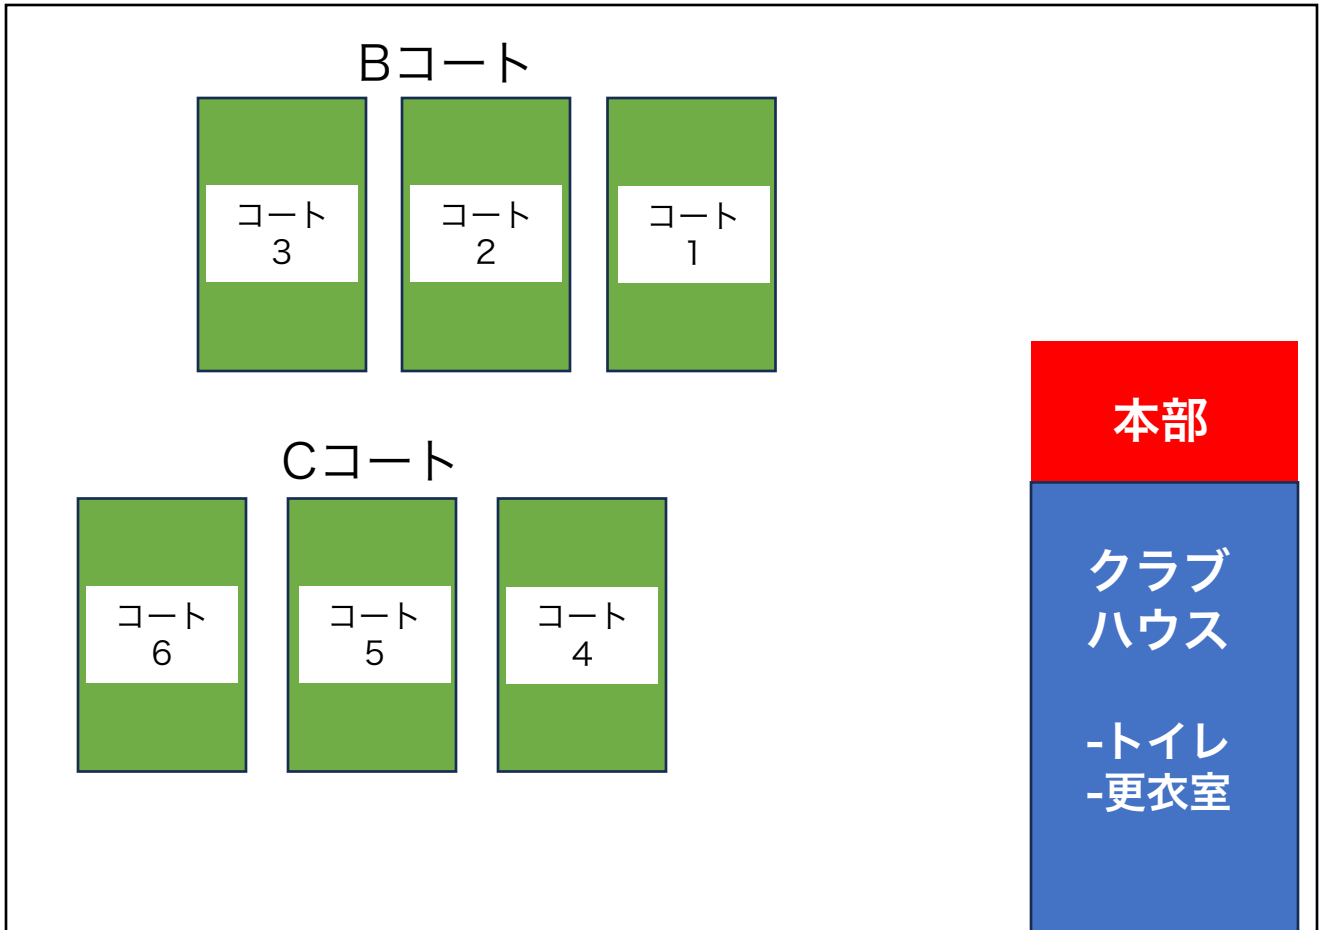

<https://www.tennisbear.net/event/1260963/info>

SUPPORTED BY

**PAPICO
TENNIS CIRCLE**

<https://papico-tennis.com/>

★会場、進行上の注意事項

- ・コート6面使用予定。下記の番号が進行表上のコート番号です。

■進行上の注意事項

- ・スポーツマンシップに則り、セルフジャッジをお願いします。
- ・スムーズな進行のため、進行表を確認し、各自試合の準備をお願いします。
- ・試合球は、ドロウ上側の人を取りに来てください。
- ・勝者が本部にスコア報告をしてください。
- ・本部に運営や運営補助(PAPICO)がない場合は、勝者がスコアを記入し、進行表の終了した試合に斜線を引いてください。
- ・使用済ボールは、使用回数順に3つの箱を用意しますのでお入れください。
- ・18人中14人以上は4試合できますので、体力やお怪我には十分にお気をつけください。(最低3試合)
- ・3試合のみで敗退した方は、優先的に交流戦に申込可。
- ・早退される方は本部までご連絡ください。
- ・貴重品の管理はご自身の責任で行ってください。