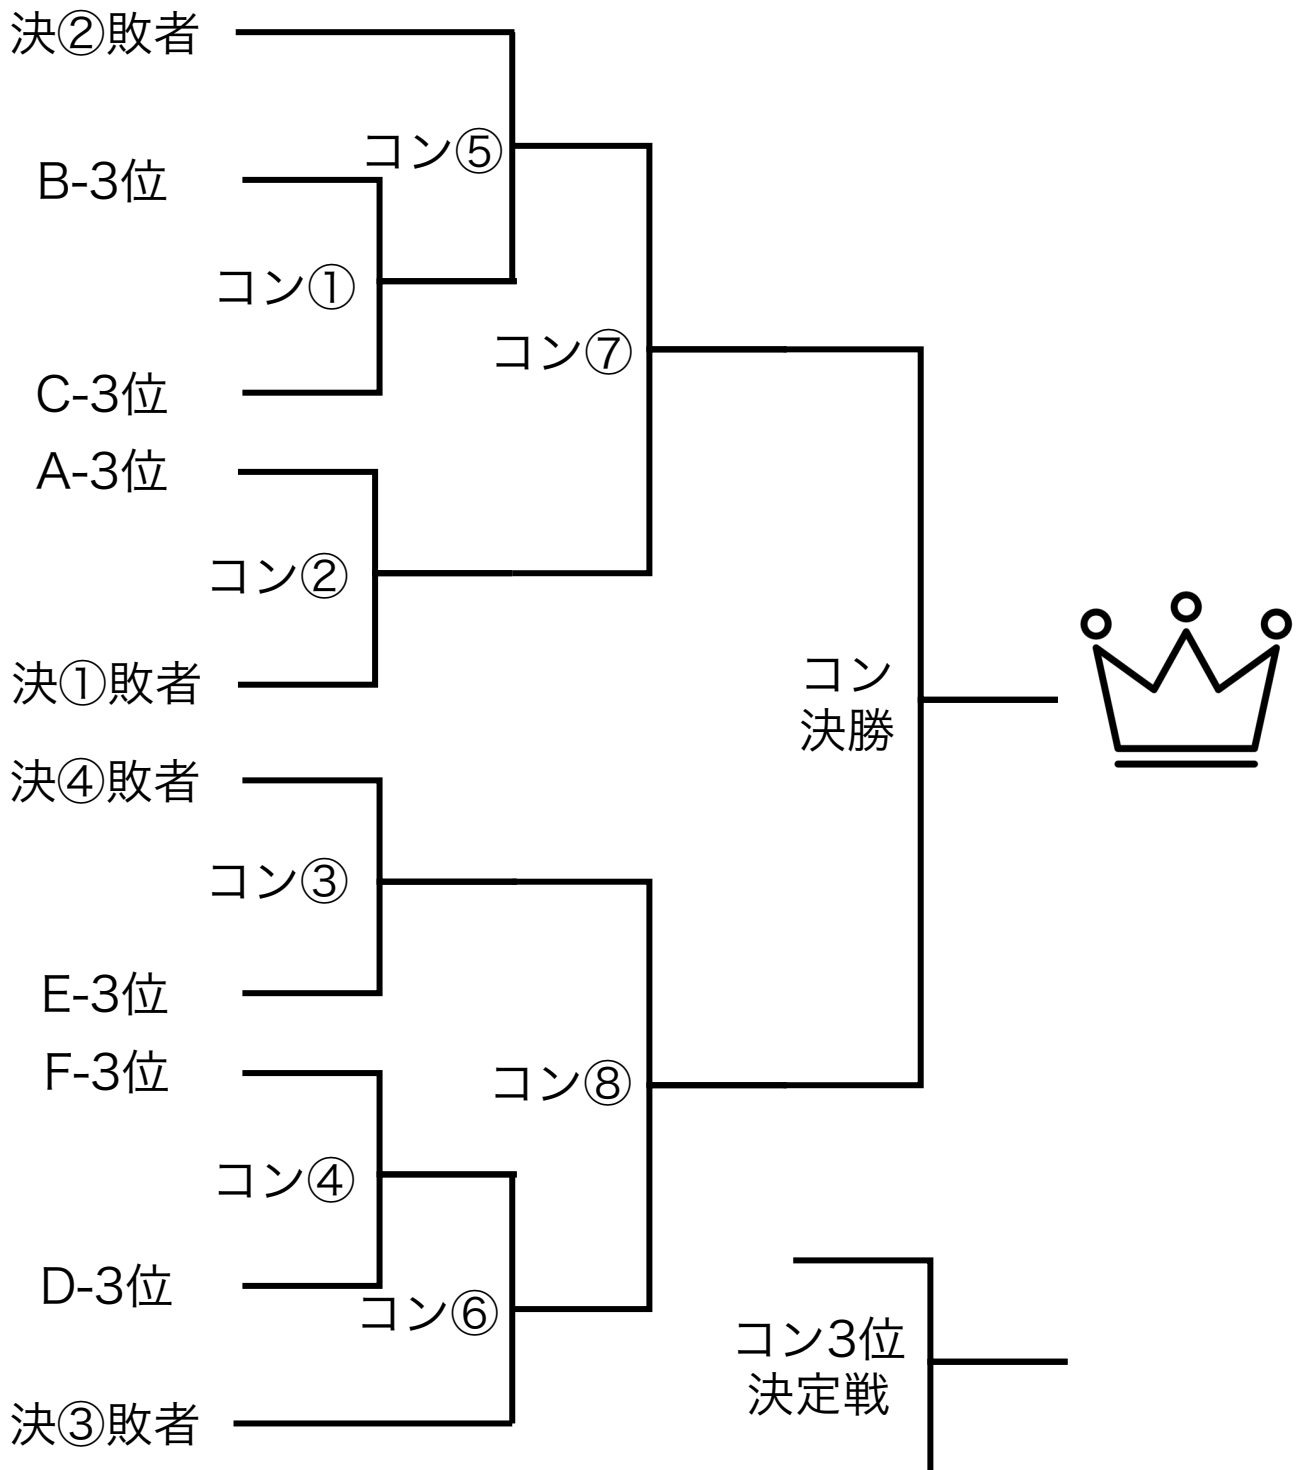

★コンソレーション

各ブロック3位+決勝トー1回戦敗退