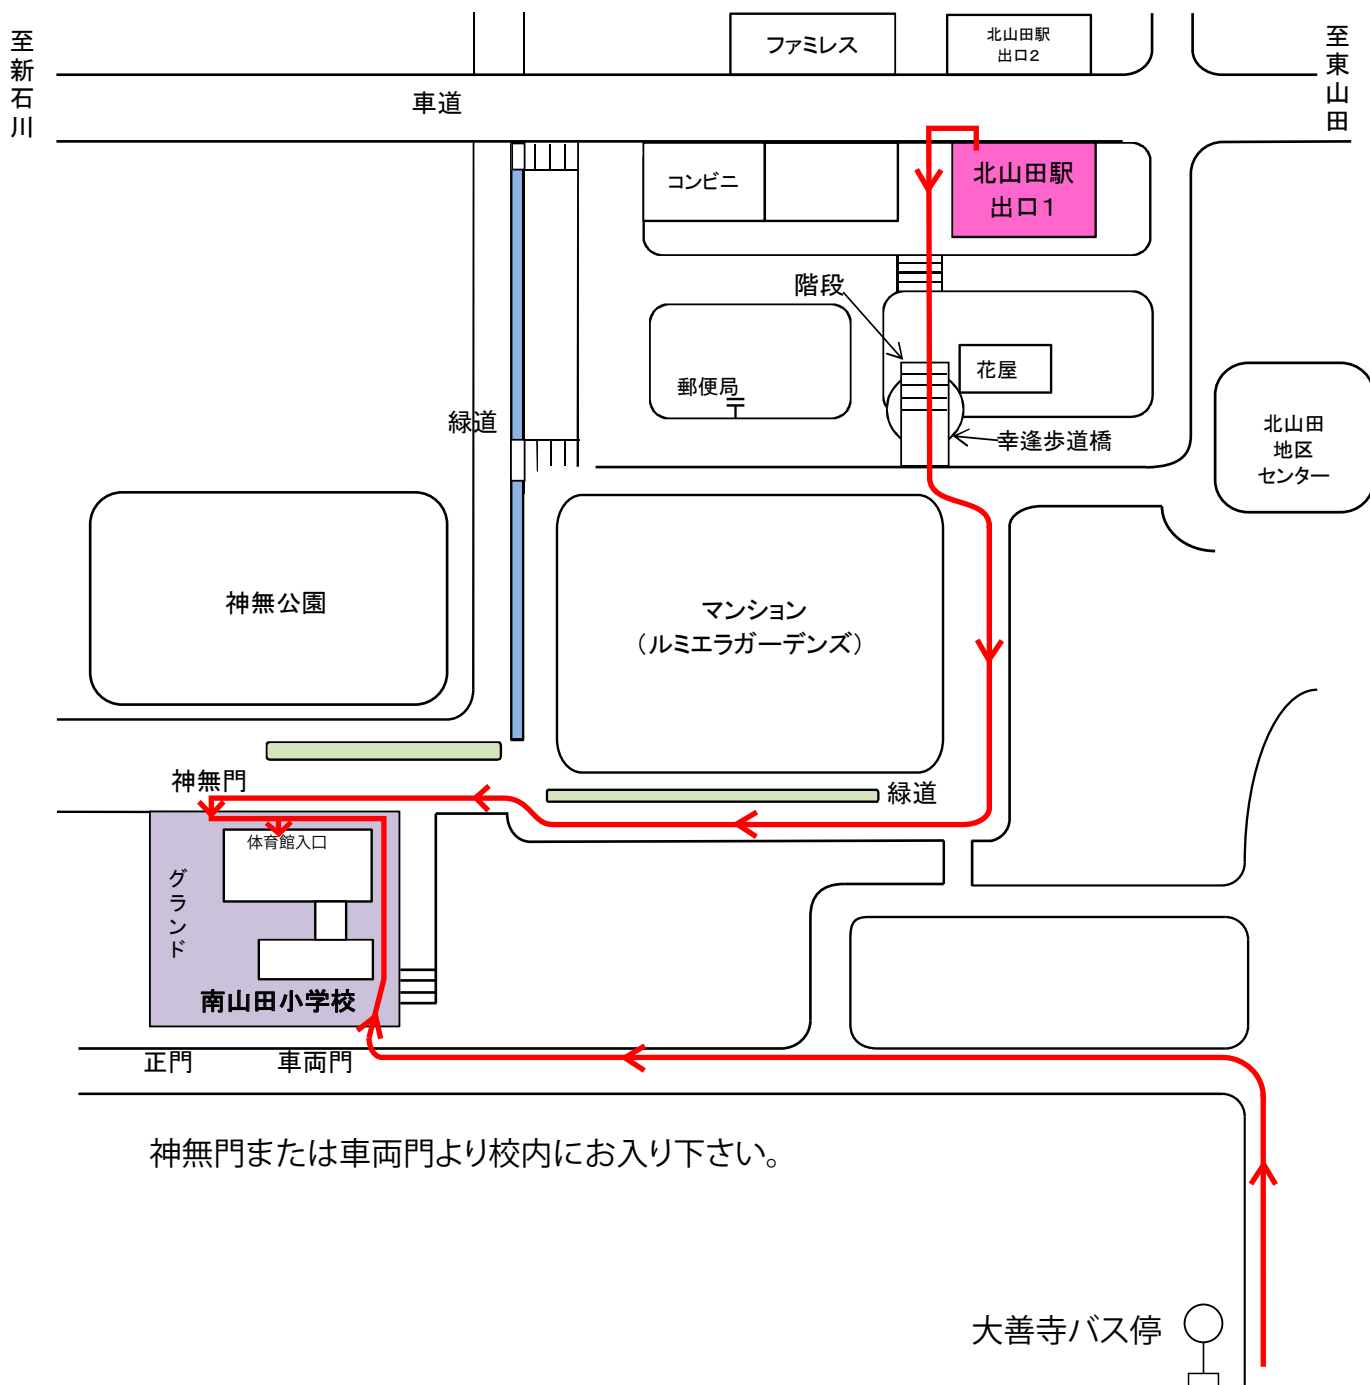

# 横浜市立南山田小学校

住所：横浜市都筑区南山田町2丁目27番地1号

交通：横浜市営地下鉄グリーンライン 北山田駅下車 徒歩10分  
東急バス【た91・た94系統】大善寺バス停下車 徒歩3分

神無門または車両門より校内にお入り下さい。

大善寺バス停