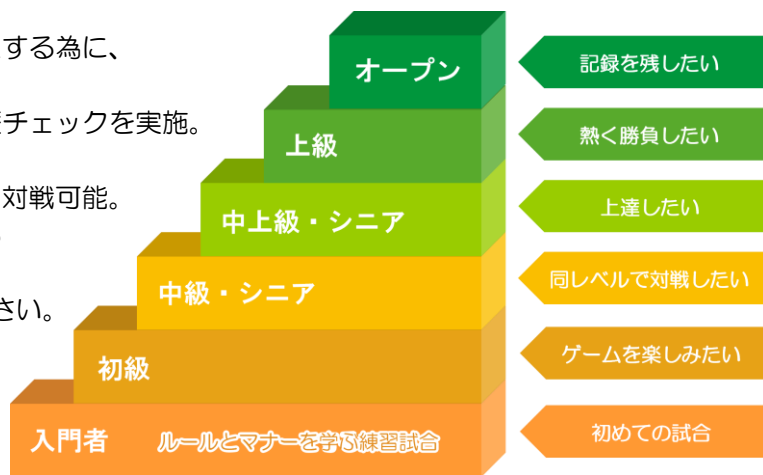

レベル分けへのこだわり

テニス地産カップでは6段階にクラスが分かれています。
「同レベルの人と対戦したい」という皆さんのご要望にお応えする為に、
以下のような取り組みを行っております。

- ●自己申告のみに頼らない独自規定を設定し、大会ごとに戦歴チェックを実施。
- ●初級クラスは目視での技術レベルチェックを実施。
- ●中級・中上級クラスはシニアクラスを設置し、同世代の方と対戦可能。
- ●レベルが合わない場合は、1ランク下のクラスに出場できる「リスタートシステム」の導入。

詳しいレベル規定は、HPのクラスごとの規定をご参照ください。

レベル分け
大会規定はこちら
(一部規定変更あり)

テニスと地域を
楽しみながら

STEP UP!