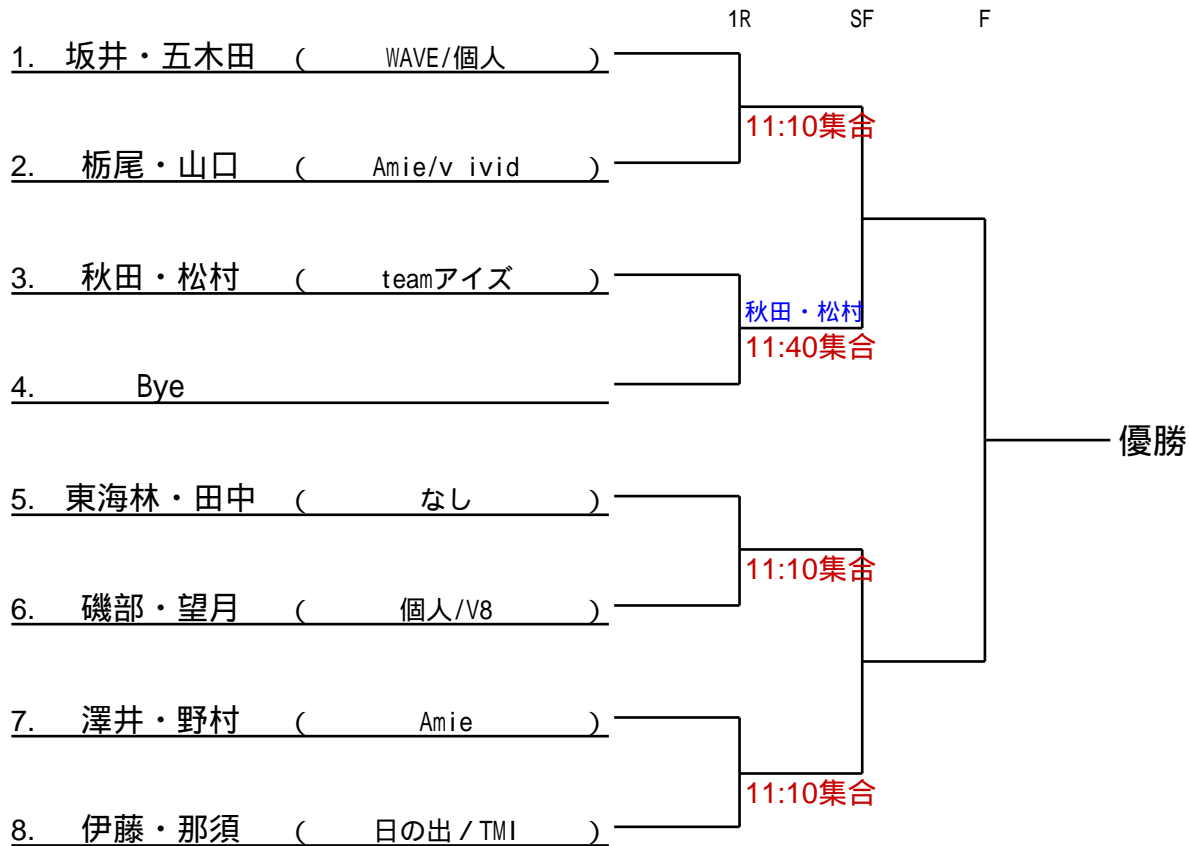

集合時間は各ラウンドに個別に記載
リドローされる場合があります
前夜に再確認を！

2024/6/20 木曜どう？ トーナメントの部（リドロー版）

練習試合は1試合ごとに本部にお申し込みください。
お申し込みがあった時、練習試合の組み合わせを作ります。