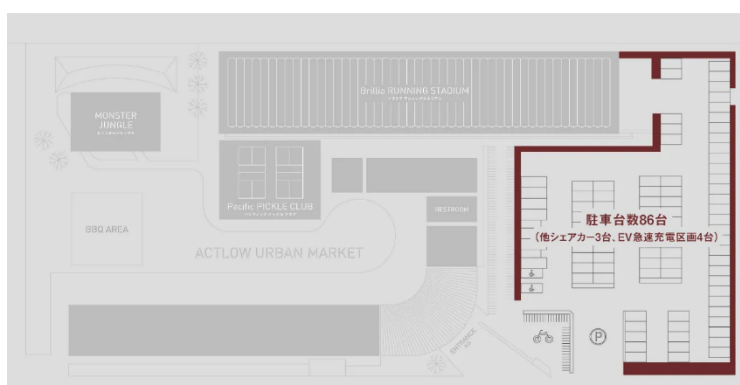

超初心者～初心者

【会場】

Pacific Pickle Club 有明

〒135-0063 東京都江東区有明1丁目13-7 有明アーバンスポーツパーク内

<https://pacificpickleclub.com/#access>

※お車でお越しの方、施設横に駐車場がございます

【定員】

5 ペア