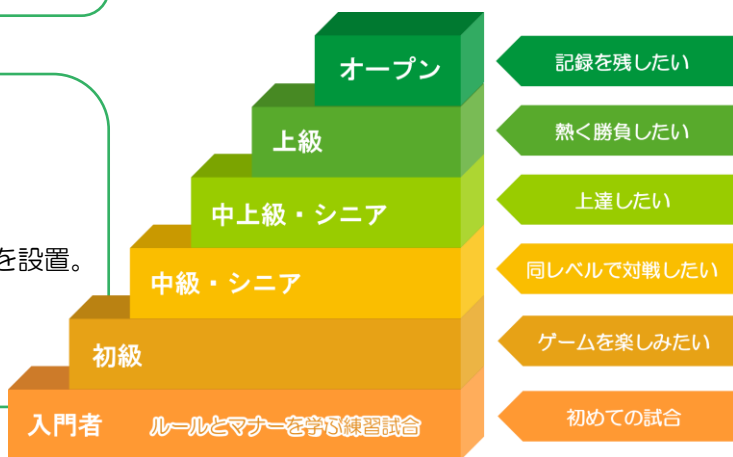

テニス地産カップ

土日祝大会 9月→12月

地産カップは安心・安全・楽しいがテーマのテニス大会。
賞品・景品は兵庫県の特産品！
テニスで各地の生産者さんを応援する「地産地消」推進の大会です。

地産カップ人気の理由！

賞品が地域の特産品

生産者さんによる直売会

種目が豊富で自分にぴったりの試合が見つられる！

- 男子ダブルス
- 男子シングルス
- MIXダブルス
- 女子ダブルス
- 女子シングルス
- 4人1組団体戦
- 入門者（ダブルス・シングルス）
- ※3試合以上楽しめます。

レベル分けへのこだわり

テニス地産カップでは6段階のクラスがあります。同レベルの人と対戦できるよう以下の取り組みを実施。

- 独自の大会規定に加え、大会ごとに戦歴チェックを実施。
- 初級クラスは目視での技術レベルチェックを実施。
- 中級・中上級クラスは同世代の方と対戦できるシニアクラスを設置。
- レベルが合わない場合は、1ランク下のクラスに出場できる「リスタートシステム」の導入。

より詳しいレベル規定は、HPの大会規定をご参照ください。

兵庫・奈良に加えて
京都・滋賀でも開催！

★…新しい開催場所です

テニスと地域を
楽しみながら **STEP UP!**

レベル分け
大会規定はこちら ▶

大会スケジュールは
ウラ面をチェック➡

テニス地産カップ 9月→12月

2024年
大会スケジュール

開催日	会場	種目 / レベル / シニア合計年齢		参加費 (税込)
10/5 (土)	福崎大会 (福崎町スポーツ公園)	ダブルス	MIX (初級・中級・中上級・中級シニア 110)	6,600円
10/14 (月) -祝日-	丹波大会 (丹波の森公苑)	団体戦ダブルス	MIX (初級・中上級)、男子 (中級)	14,000円
10/20 (日)	京都 (亀岡) 大会 NEW!! (亀岡運動公園)	ダブルス	MIX (初級・中級シニア 100)	6,600円
		団体戦ダブルス	MIX (中級・上級)、男子 (中上級)	14,000円
10/26 (土)	丹波大会 (丹波の森公苑)	ダブルス	女子 (初級・中級・中上級) 男子 (初級・中級・中上級・上級)	6,600円
10/27 (日)	明石大会 (明石海浜公園)	シングルス	男子 (オープン)	5,400円
		入門者	シングルス / 女子ダブルス・男子ダブルス・MIXダブルス	4,500円 / 5,500円
11/4 (月) -祝日-	滋賀 (大津) 大会 NEW!! (大石緑地スポーツ村)	団体戦ダブルス	男女混合 (中級シニア180・中上級・上級)	14,000円
		シングルス	男子 (中級・オープン)	5,200円
11/10 (日)	姫路大会 (広畑テニスコート)	シングルス	男子 (中級)	5,200円
		入門者	シングルス / 女子ダブルス・男子ダブルス・MIXダブルス	4,500円 / 5,500円
11/17 (日)	三木大会 (吉川総合公園)	ダブルス	MIX (初級・中級・中上級・中級シニア100・ 中上級シニア 100)	6,600円
		団体戦ダブルス	男女混合 (初級・中級)、MIX (上級)	14,000円
		シングルス	男子 (初級) 女子 (初級)	4,500円
11/23 (土)	奈良大会 (まほろば健康パーク)	団体戦ダブルス	MIX (中級シニア200・中上級)、男子 (上級)	14,000円
		シングルス	男子 (中上級)	5,200円
12/1 (日)	宍粟大会 (スポニックパーク一宮)	団体戦ダブルス	MIX (初級・中級シニア180)、男子 (中上級)	14,000円
12/8 (日)	三木大会 (吉川総合公園)	ダブルス	女子 (初級・中級・中上級) 男子 (初級・中級・中上級・上級)	6,600円
		団体戦ダブルス	男子 (中上級シニア200)	14,000円
		入門者	シングルス / MIXダブルス	4,500円 / 5,500円
12/15 (日)	姫路大会 (広畑テニスコート)	ダブルス	MIX (初級・中級・中上級・上級・中級シニア 100)	6,600円
		団体戦ダブルス	男子 (中級)	14,000円
		シングルス	男子 (初級)、女子 (初級)	4,500円
12/22 (日)	加西大会 (広畑テニスコート)	ダブルス	女子 (初級・中級・中上級シニア100) 男子 (初級・中級・中上級)	6,600円